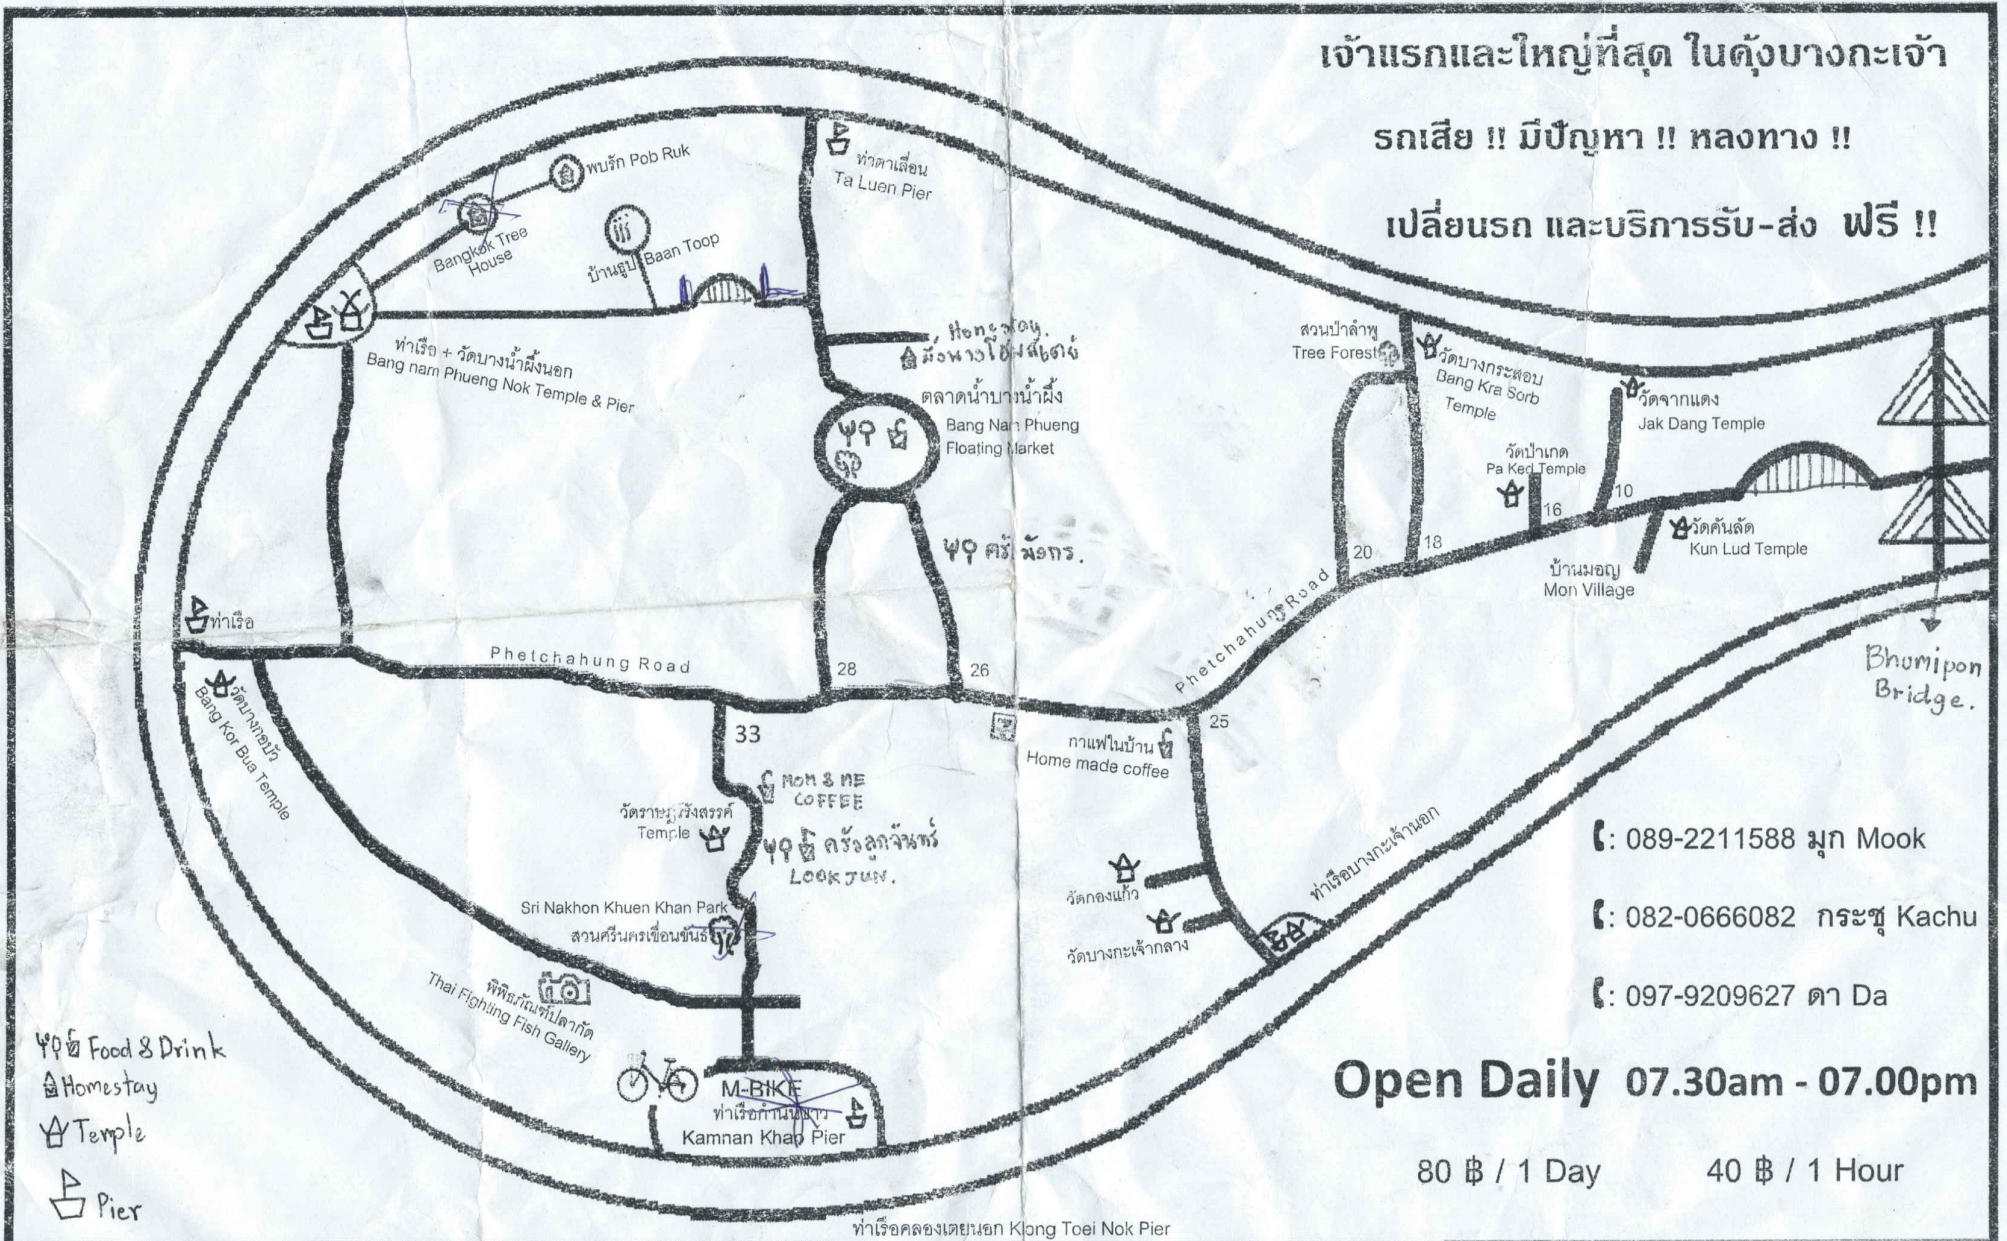

Good Bike Good Service @ M-Bike

เจ้าแรกและใหญ่ที่สุดในต้งบางกะเจ้า

รถเสีย !! มีปัญหา !! หลงทาง !!

เปลี่ยนรถ และบริการรับ-ส่ง ฟรี !!

☎ 089-2211588 มุก Mook

☎ 082-0666082 กระชู่ Kachu

☎ 097-9209627 ดา Da

Open Daily 07.30am - 07.00pm

80 ฿ / 1 Day

40 ฿ / 1 Hour

ท่าเรือคลองเตยนอก Klong Toei Nok Pier

*If you have any question or problem, Please contact us at the No. on a bike basket and map.